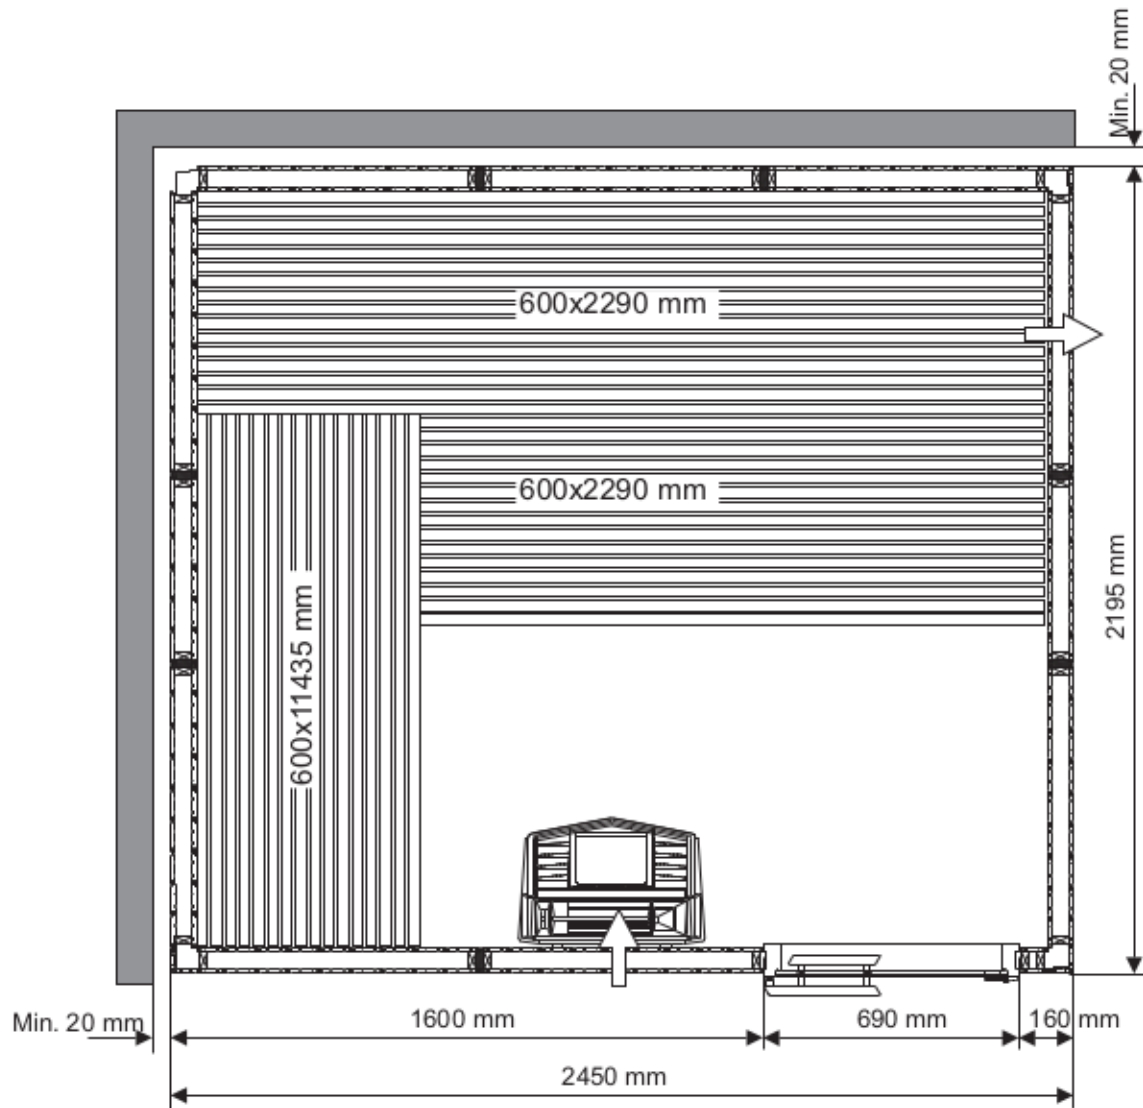

# TYLÖ SAUNA E2422

1301

Art.nr 2900 4375

**TYLÖ**<sup>®</sup>  
for the senses