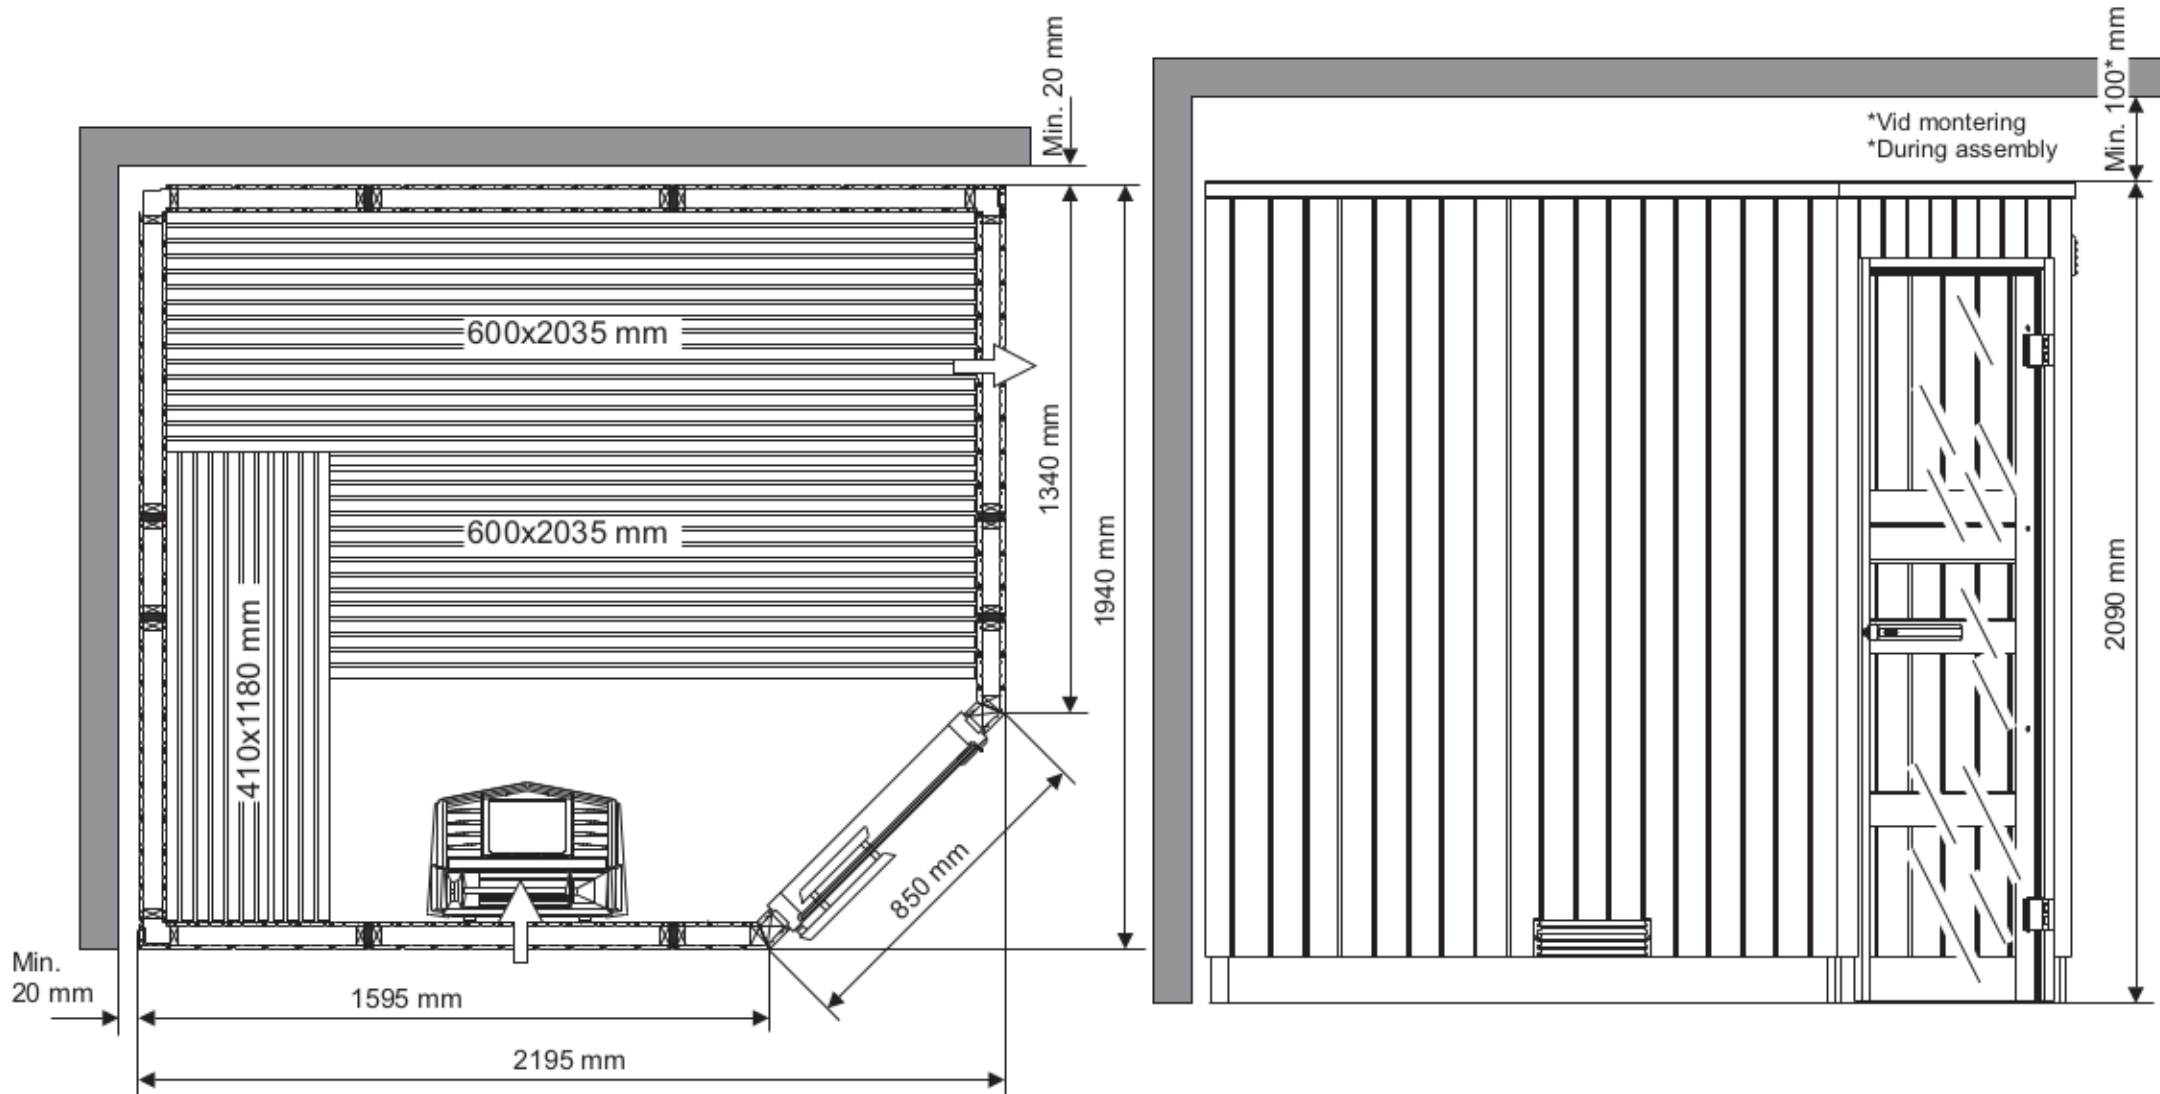

TYLÖ SAUNA E2219/c

1301

Art.nr 2900 4360

TYLÖ[®]
for the senses