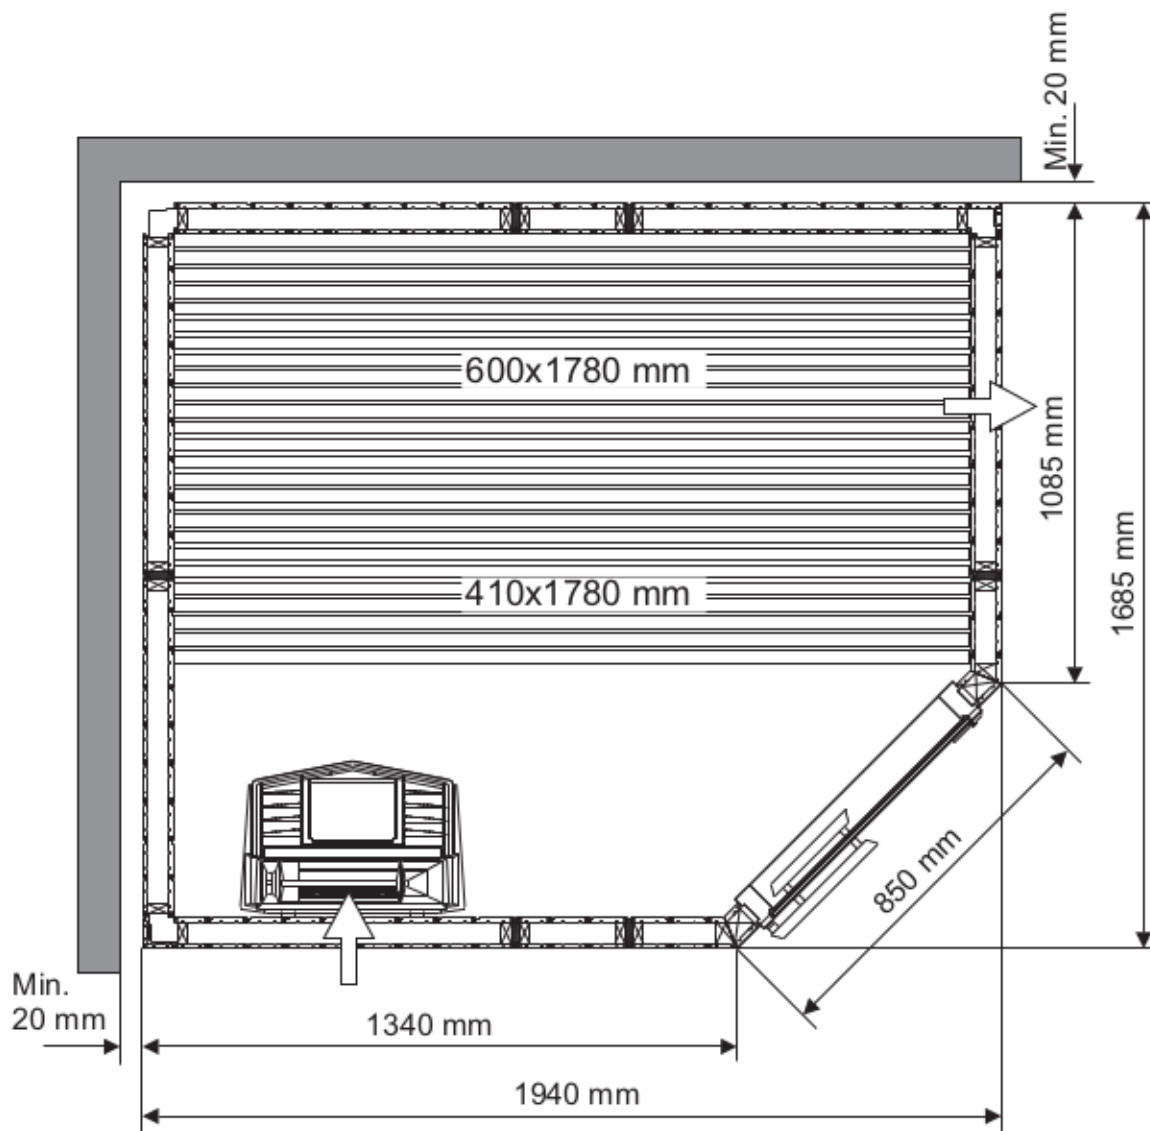

# TYLÖ SAUNA E1917/c

1301

Art.nr 2900 4335

**TYLÖ**<sup>®</sup>  
for the senses