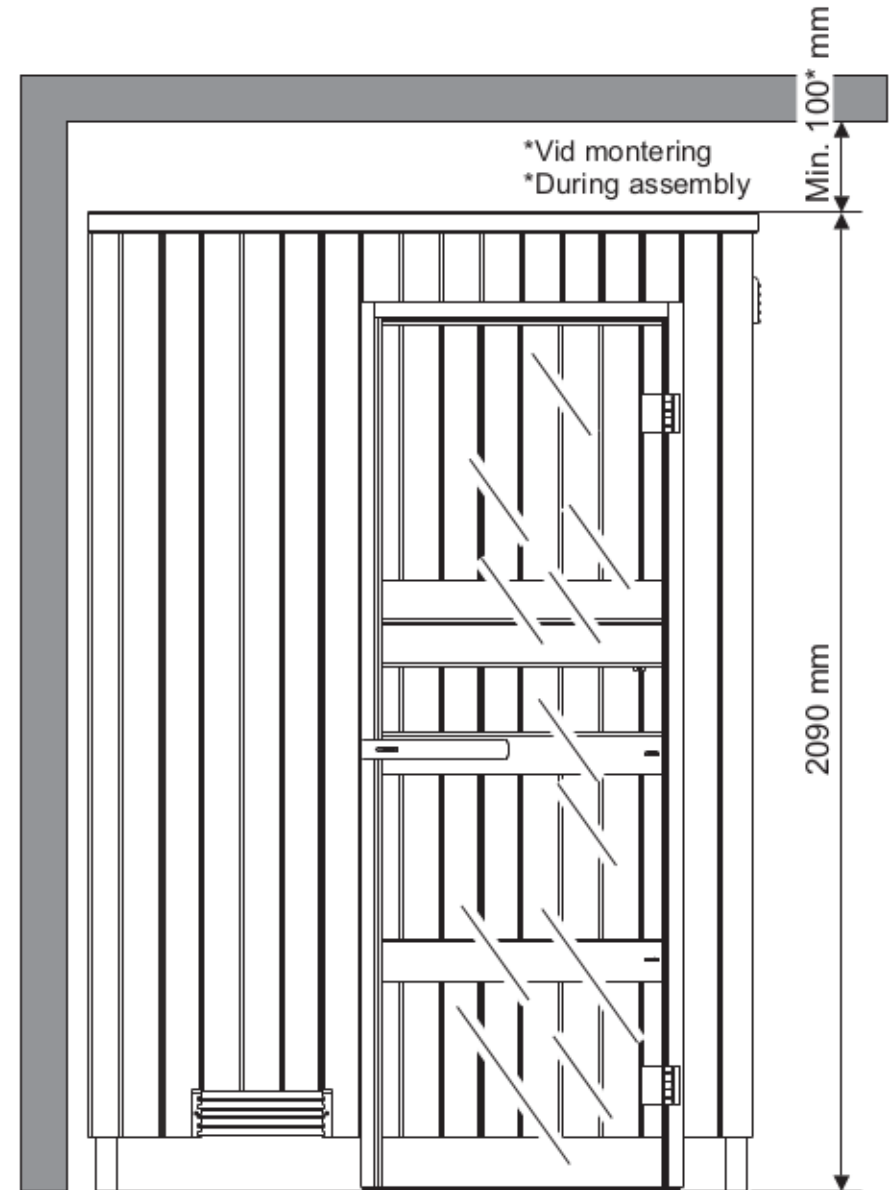

TYLÖ SAUNA E1414

1301

Art.nr 2900 4305

TYLÖ[®]
for the senses