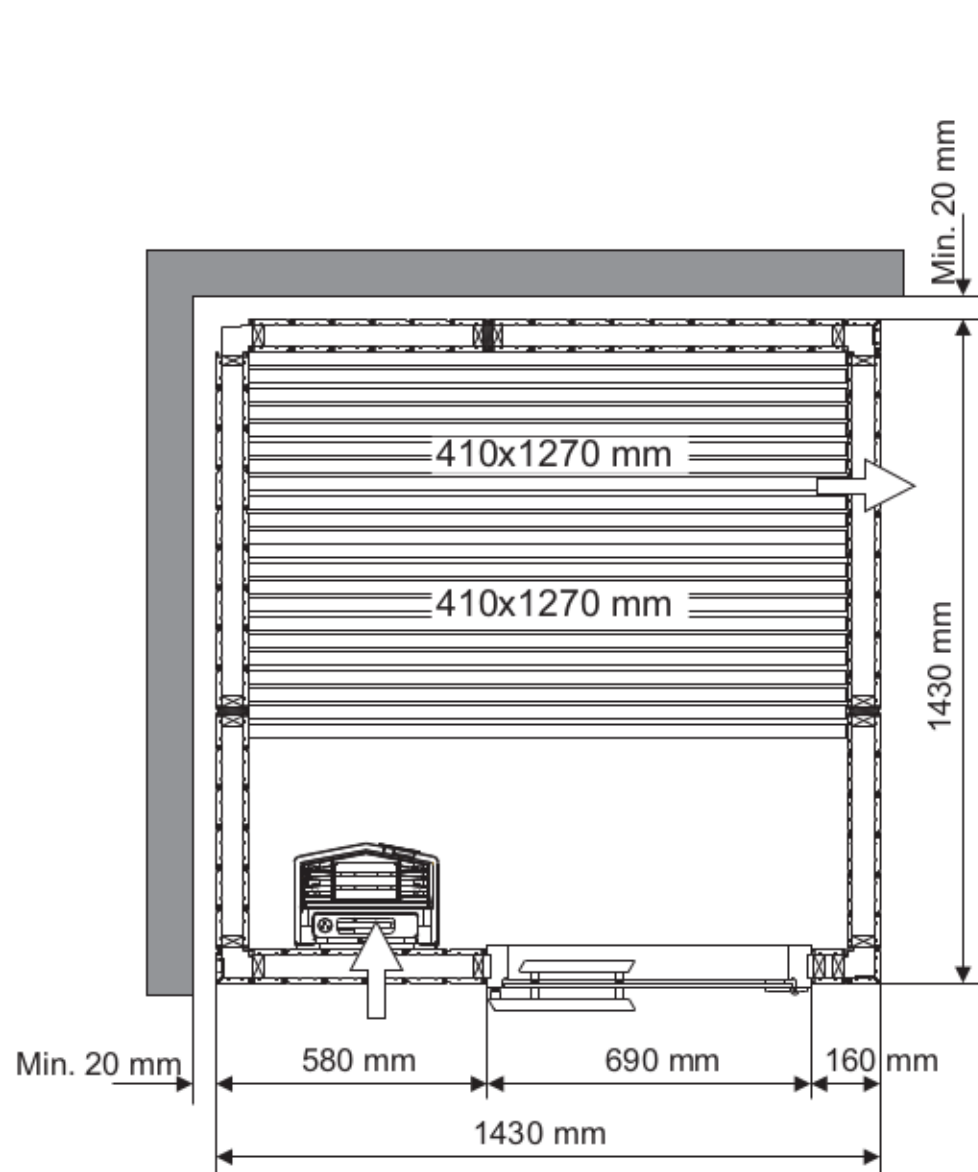

TYLÖ SAUNA E1414

1301

Art.nr 2900 4305

TYLÖ[®]
for the senses