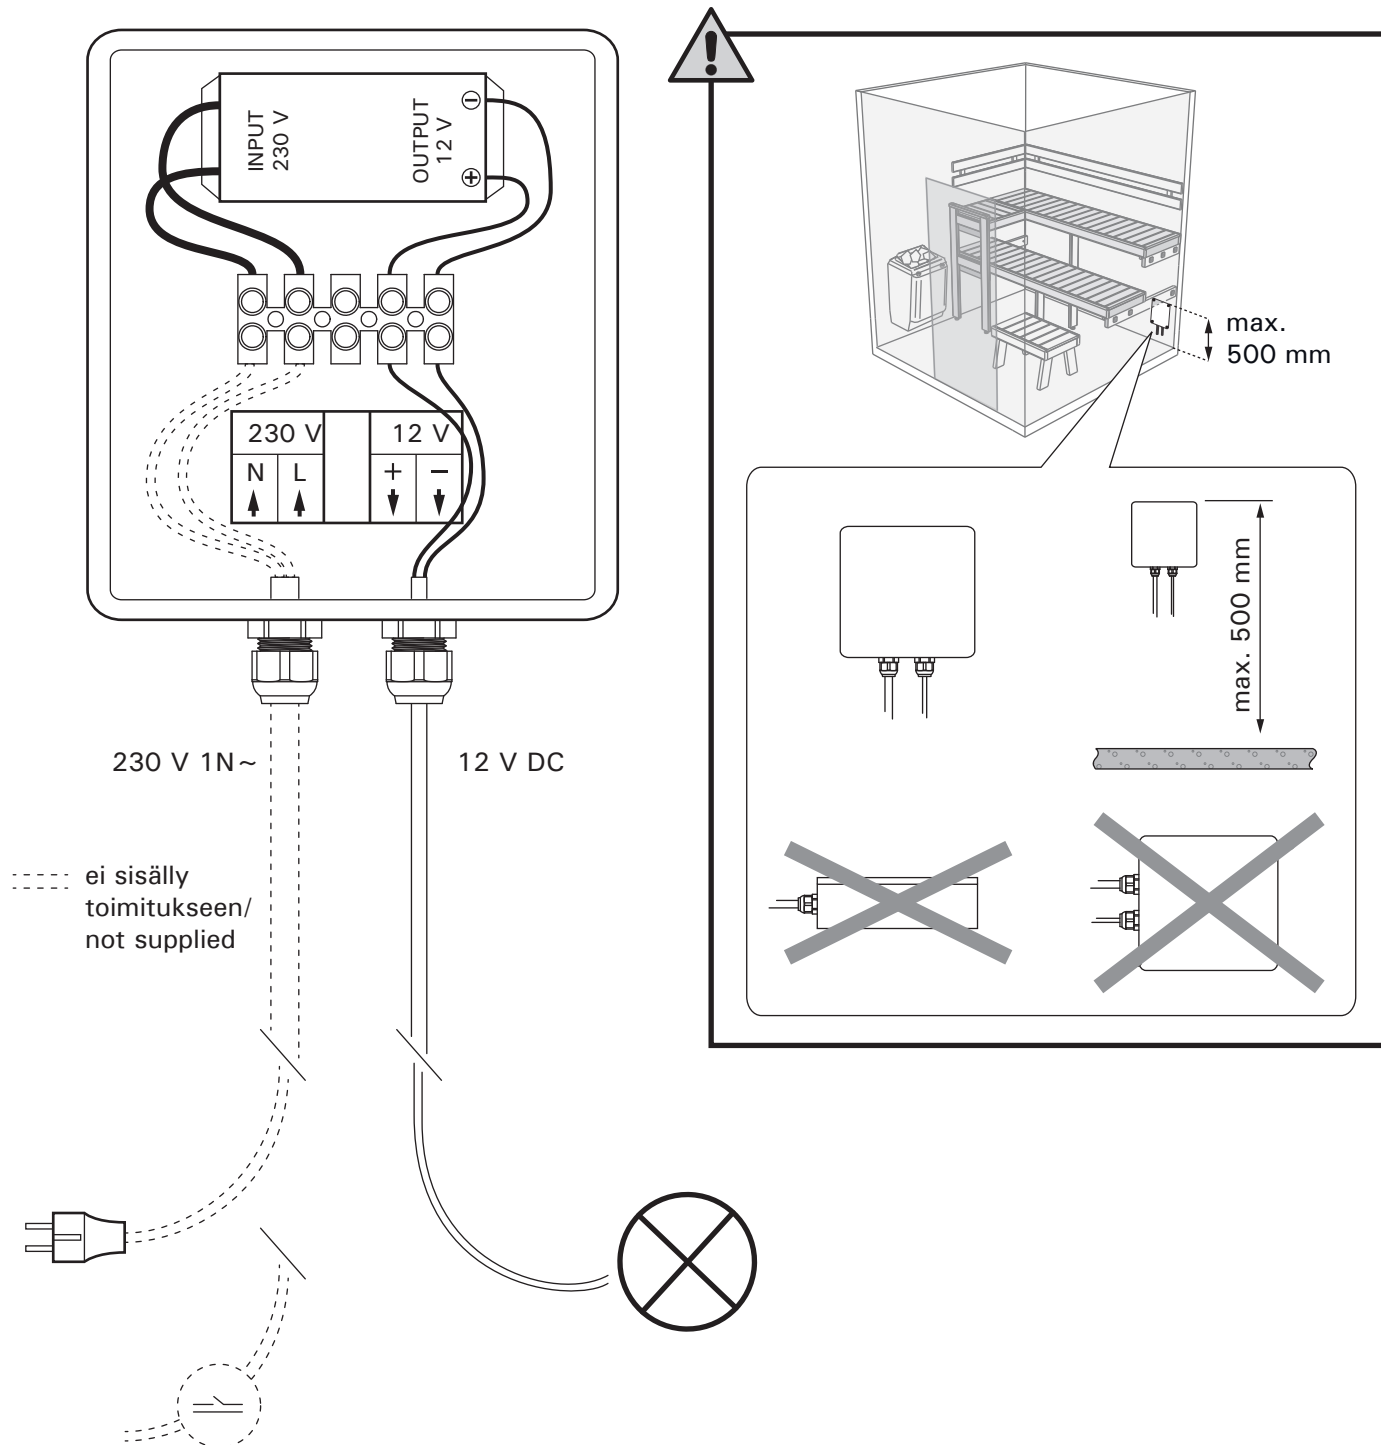

# HPO3L

FI: Tämä tuote sisältää valonlähteen, jonka energiatehokkuusluokka on E.  
 SV: Denna produkt innehåller en ljuskälla med energieffektivitetsklass E.  
 EN: This product contains a light source of energy efficiency class E.  
 DE: Dieses Produkt enthält eine Lichtquelle der Energieeffizienzklasse E.  
 RU: Энергоэффективность данного продукта использует источник света класса E.  
 ET: Toode sisaldab energiatõhususe klassi E valgusallikat.  
 FR: Ce produit contient une source lumineuse de classe d'efficacité énergétique E.