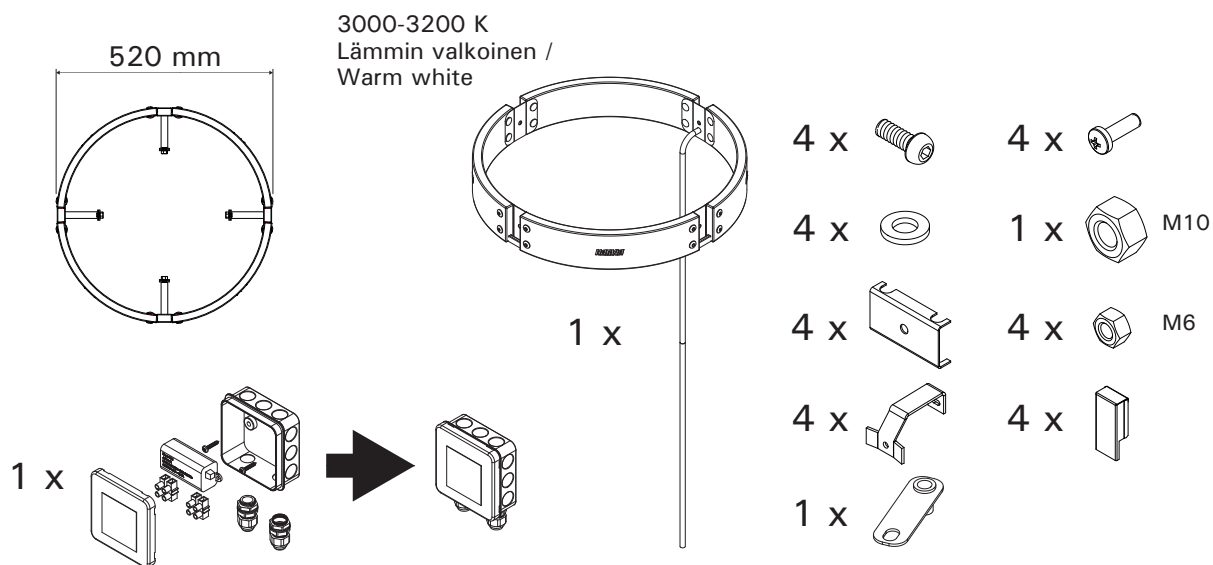

# HPO3L

FI: Tämä tuote sisältää valonlähteen, jonka energiatehokkuusluokka on E.  
 SV: Denna produkt innehåller en ljuskälla med energieffektivitetsklass E.  
 EN: This product contains a light source of energy efficiency class E.  
 DE: Dieses Produkt enthält eine Lichtquelle der Energieeffizienzklasse E.  
 RU: Энергоэффективность данного продукта использует источник света класса E.  
 ET: Toode sisaldab energiatõhususe klassi E valgusallikat.  
 FR: Ce produit contient une source lumineuse de classe d'efficacité énergétique E.