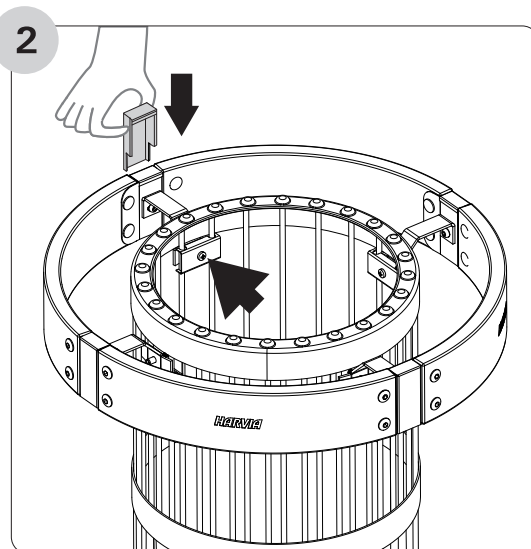

# HPO3L

FI: Tämä tuote sisältää valonlähteen, jonka energiatehokkuusluokka on E.  
 SV: Denna produkt innehåller en ljuskälla med energieffektivitetsklass E.  
 EN: This product contains a light source of energy efficiency class E.  
 DE: Dieses Produkt enthält eine Lichtquelle der Energieeffizienzklasse E.  
 RU: Энергоэффективность данного продукта использует источник света класса E.  
 ET: Toode sisaldab energiatõhususe klassi E valgusallikat.  
 FR: Ce produit contient une source lumineuse de classe d'efficacité énergétique E.